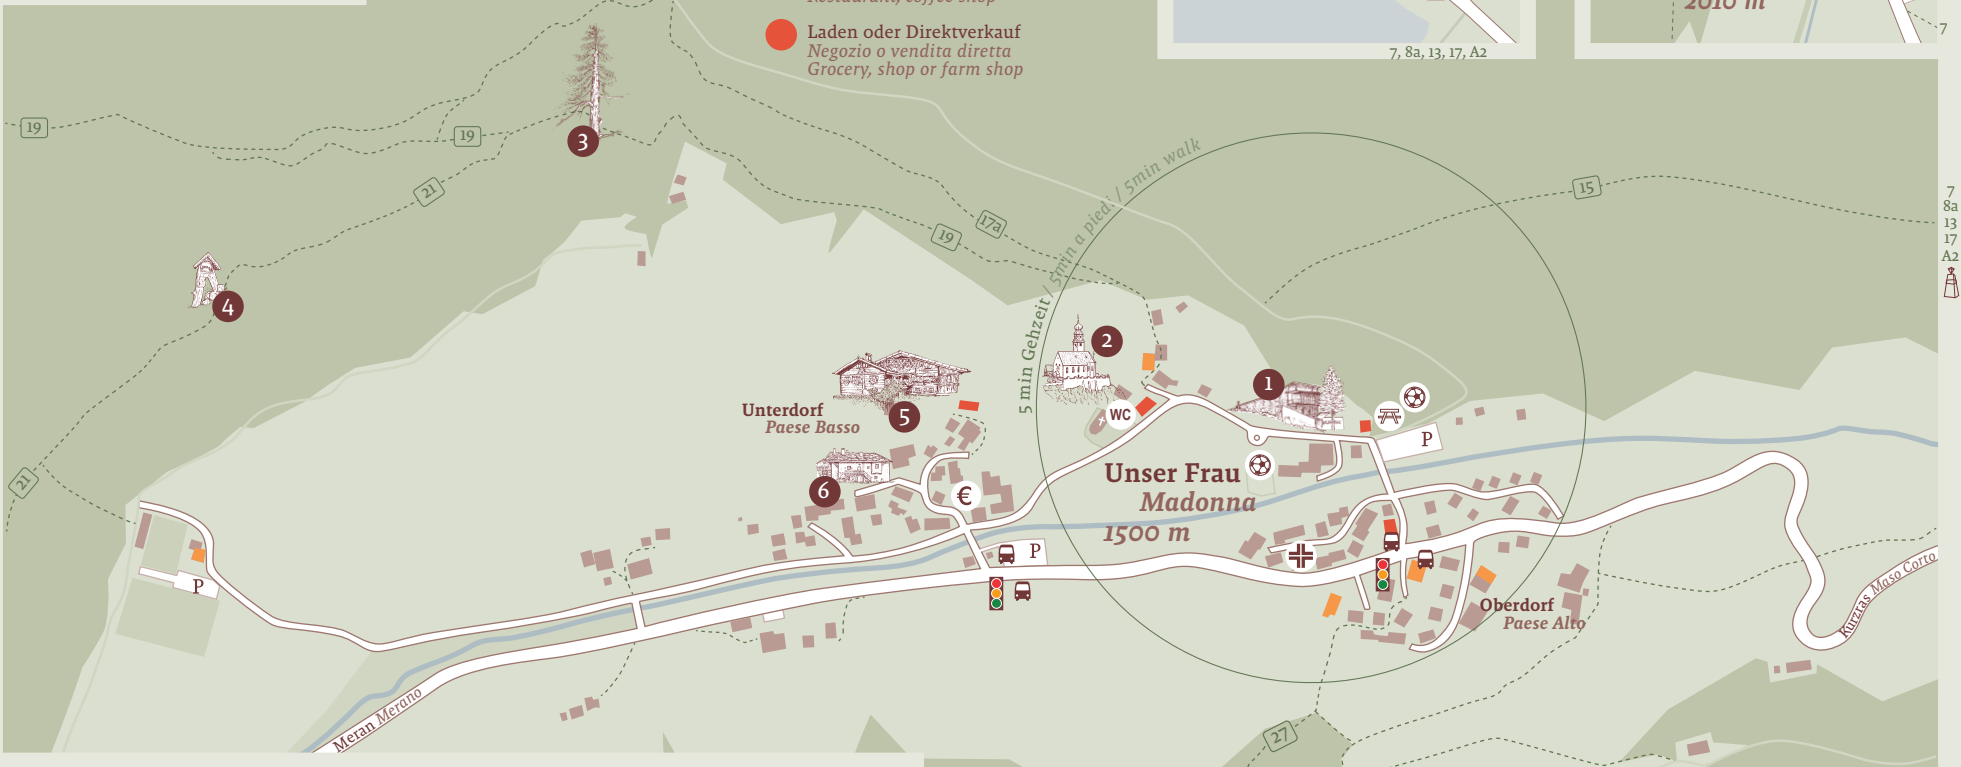

- 1 archeoParc
- 2 Wallfahrtskirche und Friedhof
Santuario Mariano e cimitero
Church and cemetery
- 3 Urlärche
Larice antico / Old larch tree
- 4 Wallfahrtsweg
Sentiero dei Pellegrini / Pilgrim path
- 5 Oberriederhof Schulbauernhof
Fattoria didattica / Educational farm
- 6 Steinhaus
Casa di pietra / Stone house

● Restaurant / Café
 Ristorante, bar
 Restaurant, coffee shop

● Laden oder Direktverkauf
 Negozio o vendita diretta
 Grocery, shop or farm shop

Bus 840 000 471 (+39 0471 551155)
Taxi +39 348 0001612
Tourist-Info +39 0473 0679 148

7 8a 13 17 A2